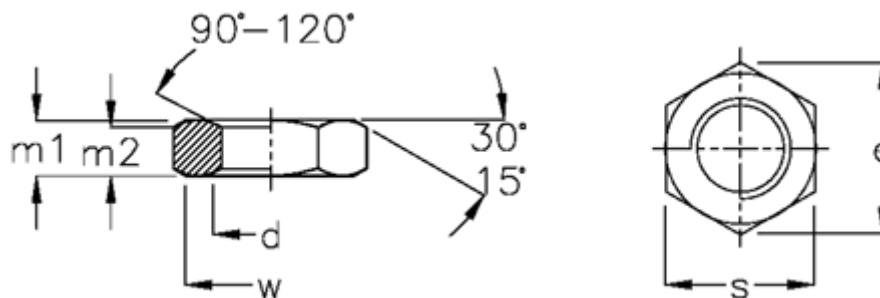

Varenummer: 201855101

Beskrivelse: Kontramøtrik iso 4035-M8 Rustfast

Mål

| | | |
|-----------------|---------|---------------|
| d | = M8 | s max = 13.0 |
| d max | = 8.75 | s min = 12.73 |
| d min | = 8.0 | w = 11.6 |
| e | = 14.38 | |
| Gevind stigning | = 1.25 | |
| m1 max | = 4.0 | |
| m1 min | = 3.70 | |
| m2 | = 3.0 | |